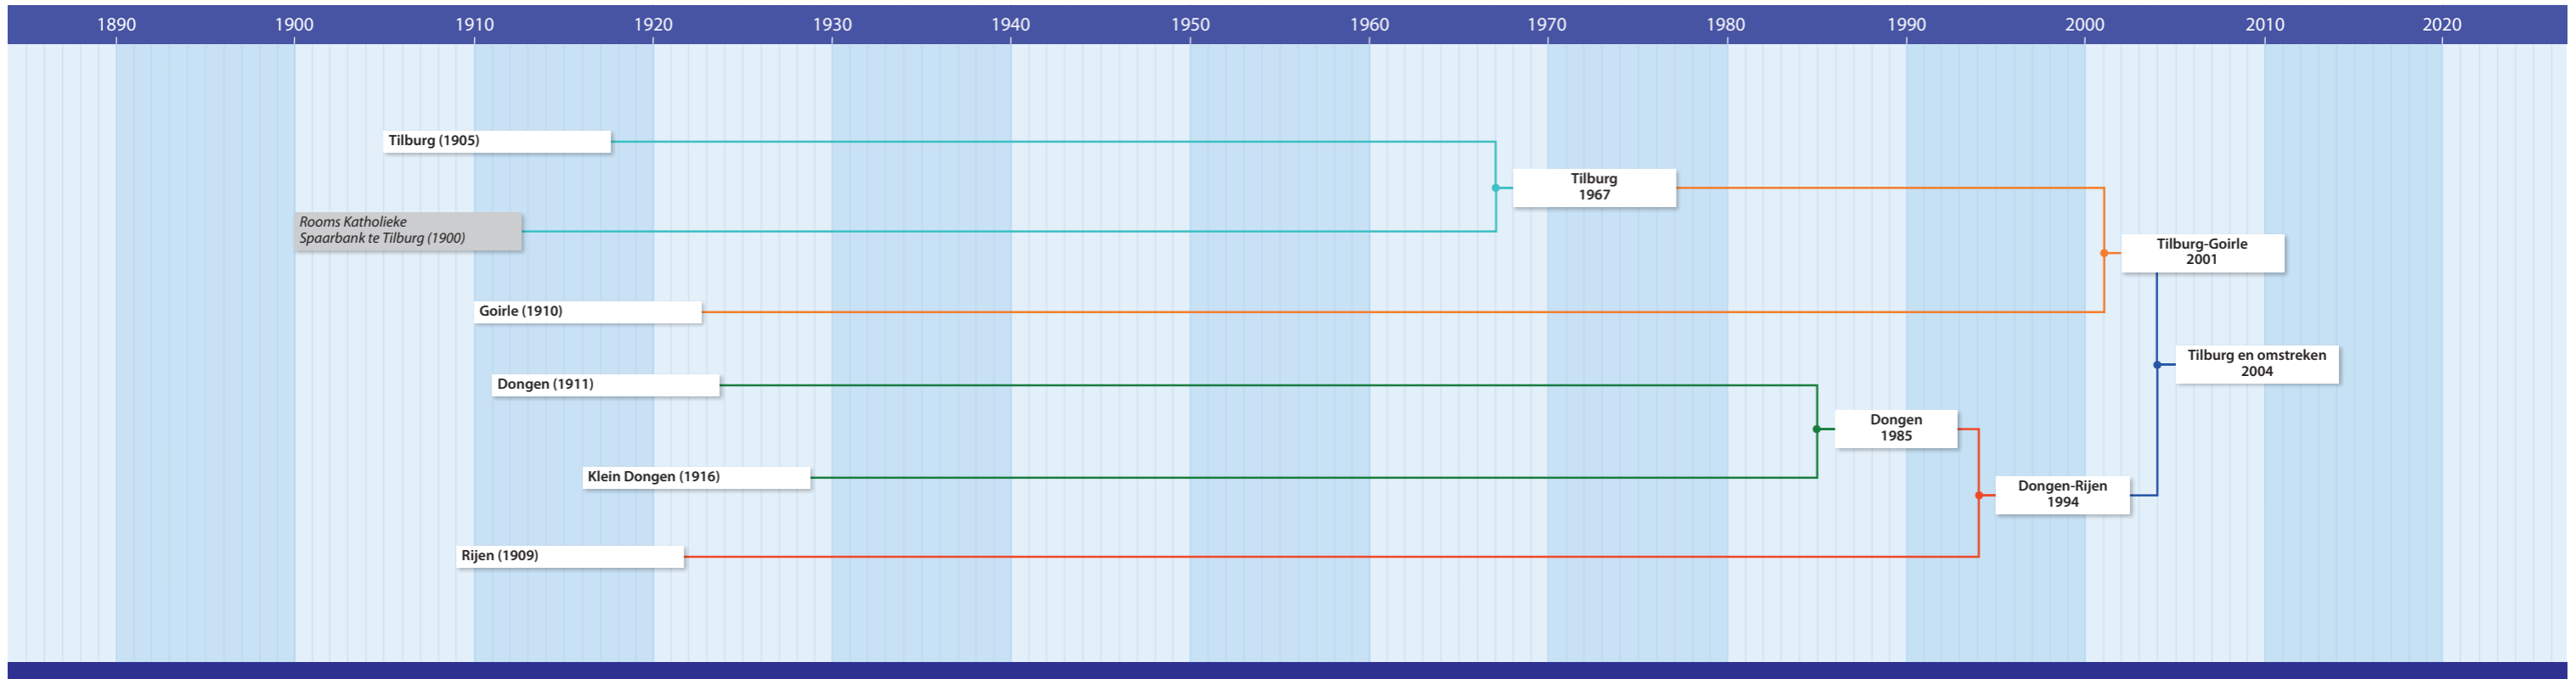

Rabobank Tilburg en omstreken

LEGENDA
(1907) = jaar van oprichting
= van oorsprong geen Rabobank
● = fusie, jaartal staat bij naam van de bank