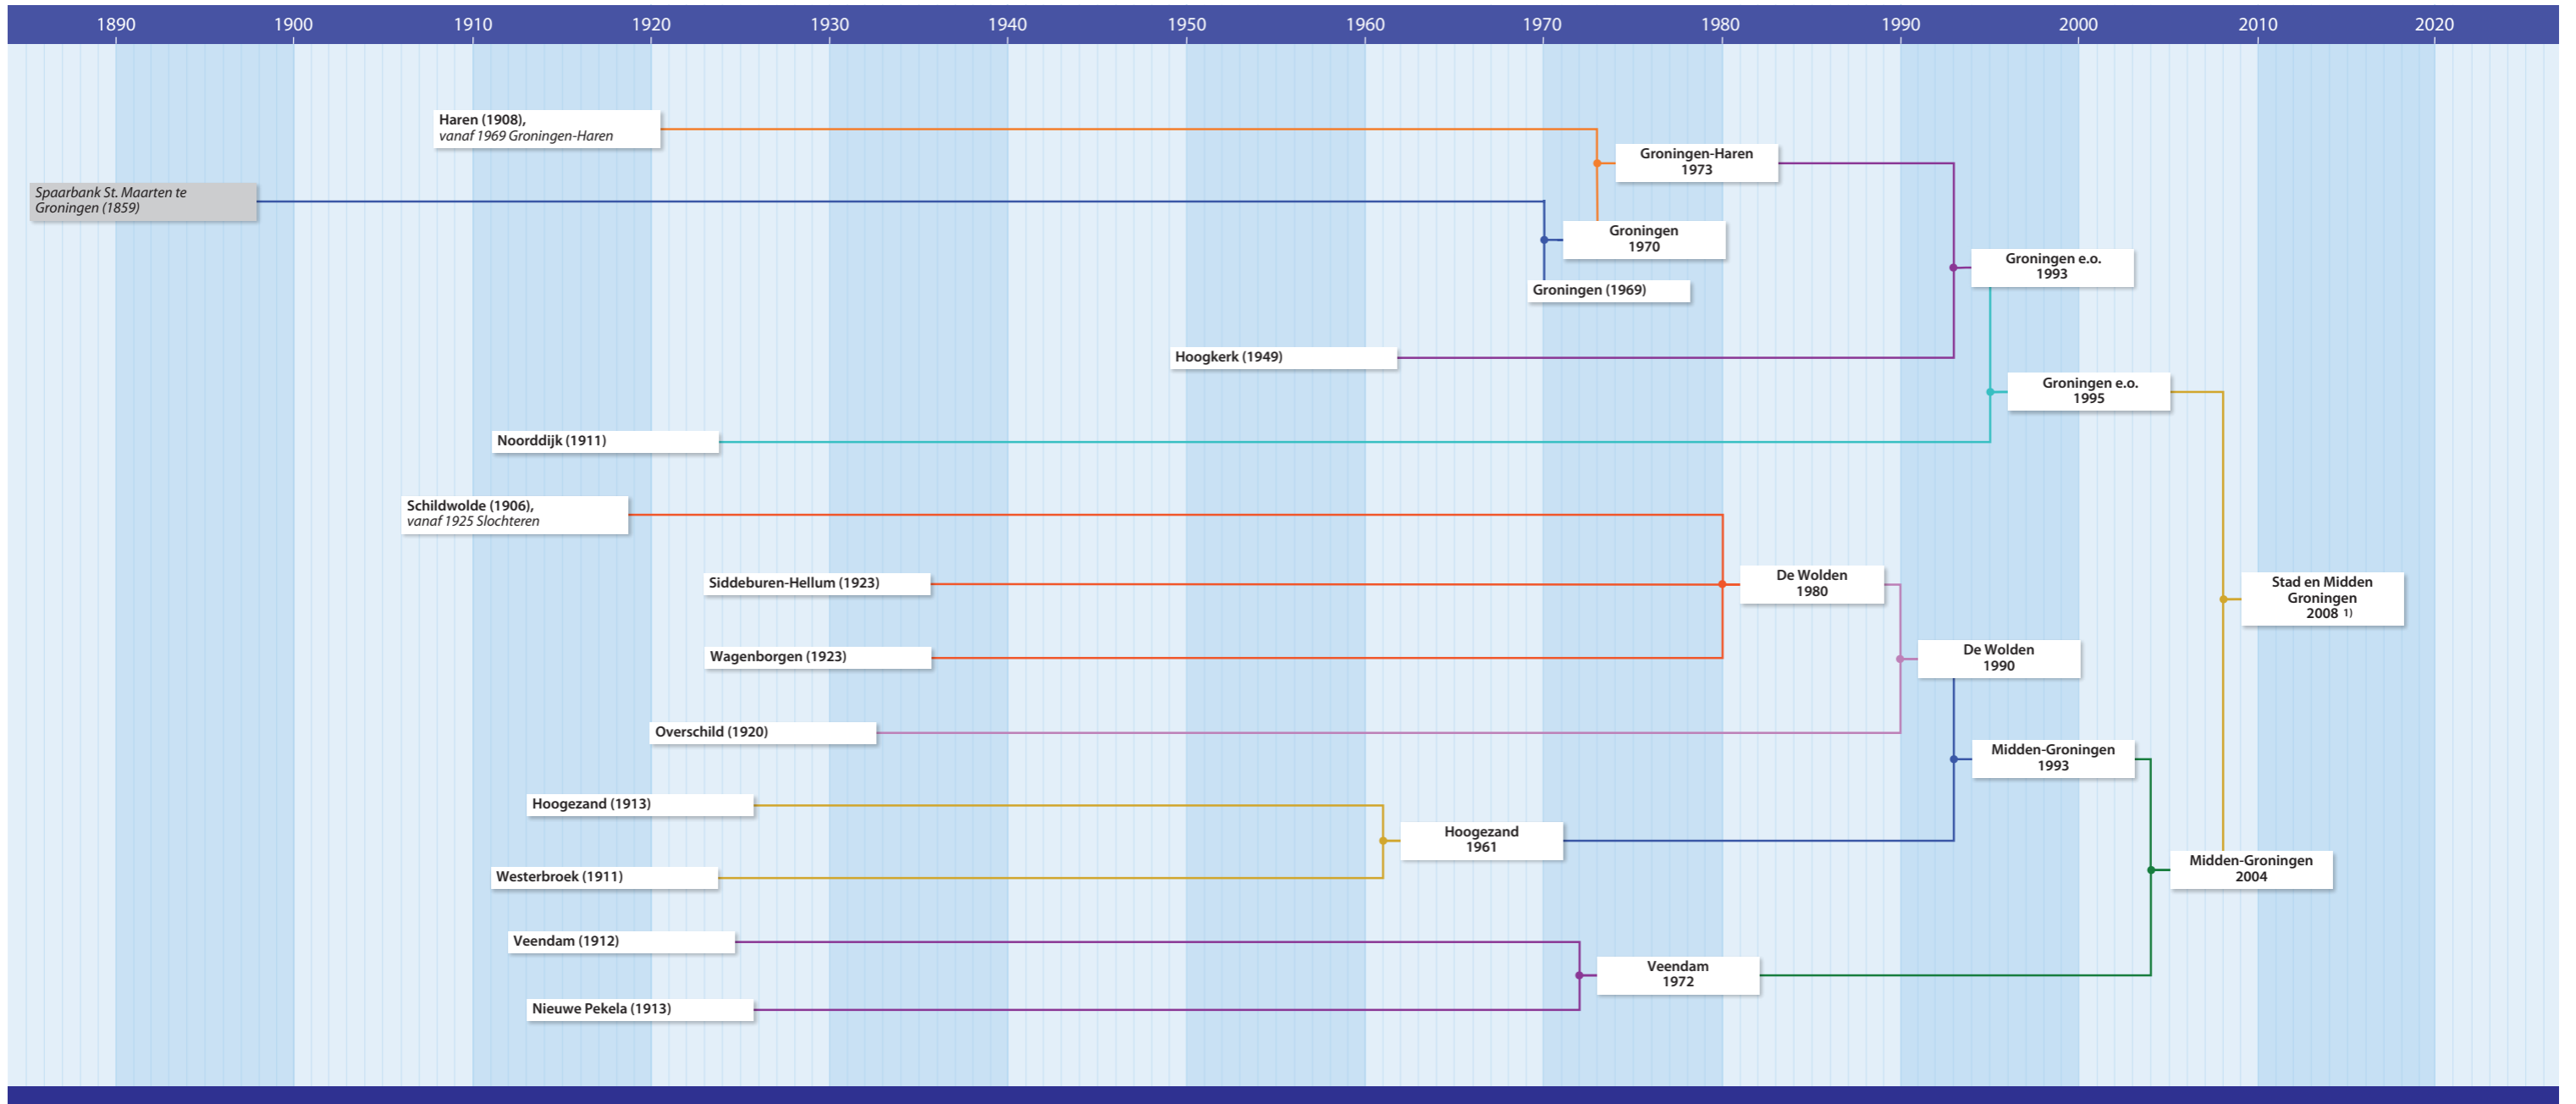

Rabobank Stad en Midden Groningen

LEGENDA
 (1907) = jaar van oprichting
 = van oorsprong geen Rabobank
 ● = fusie, jaartal staat bij naam van de bank

1) Na de fusie op 1-6-2008 wordt op 12-10-2008 een deel afgesplitst naar Rabobank Noord-Groningen.