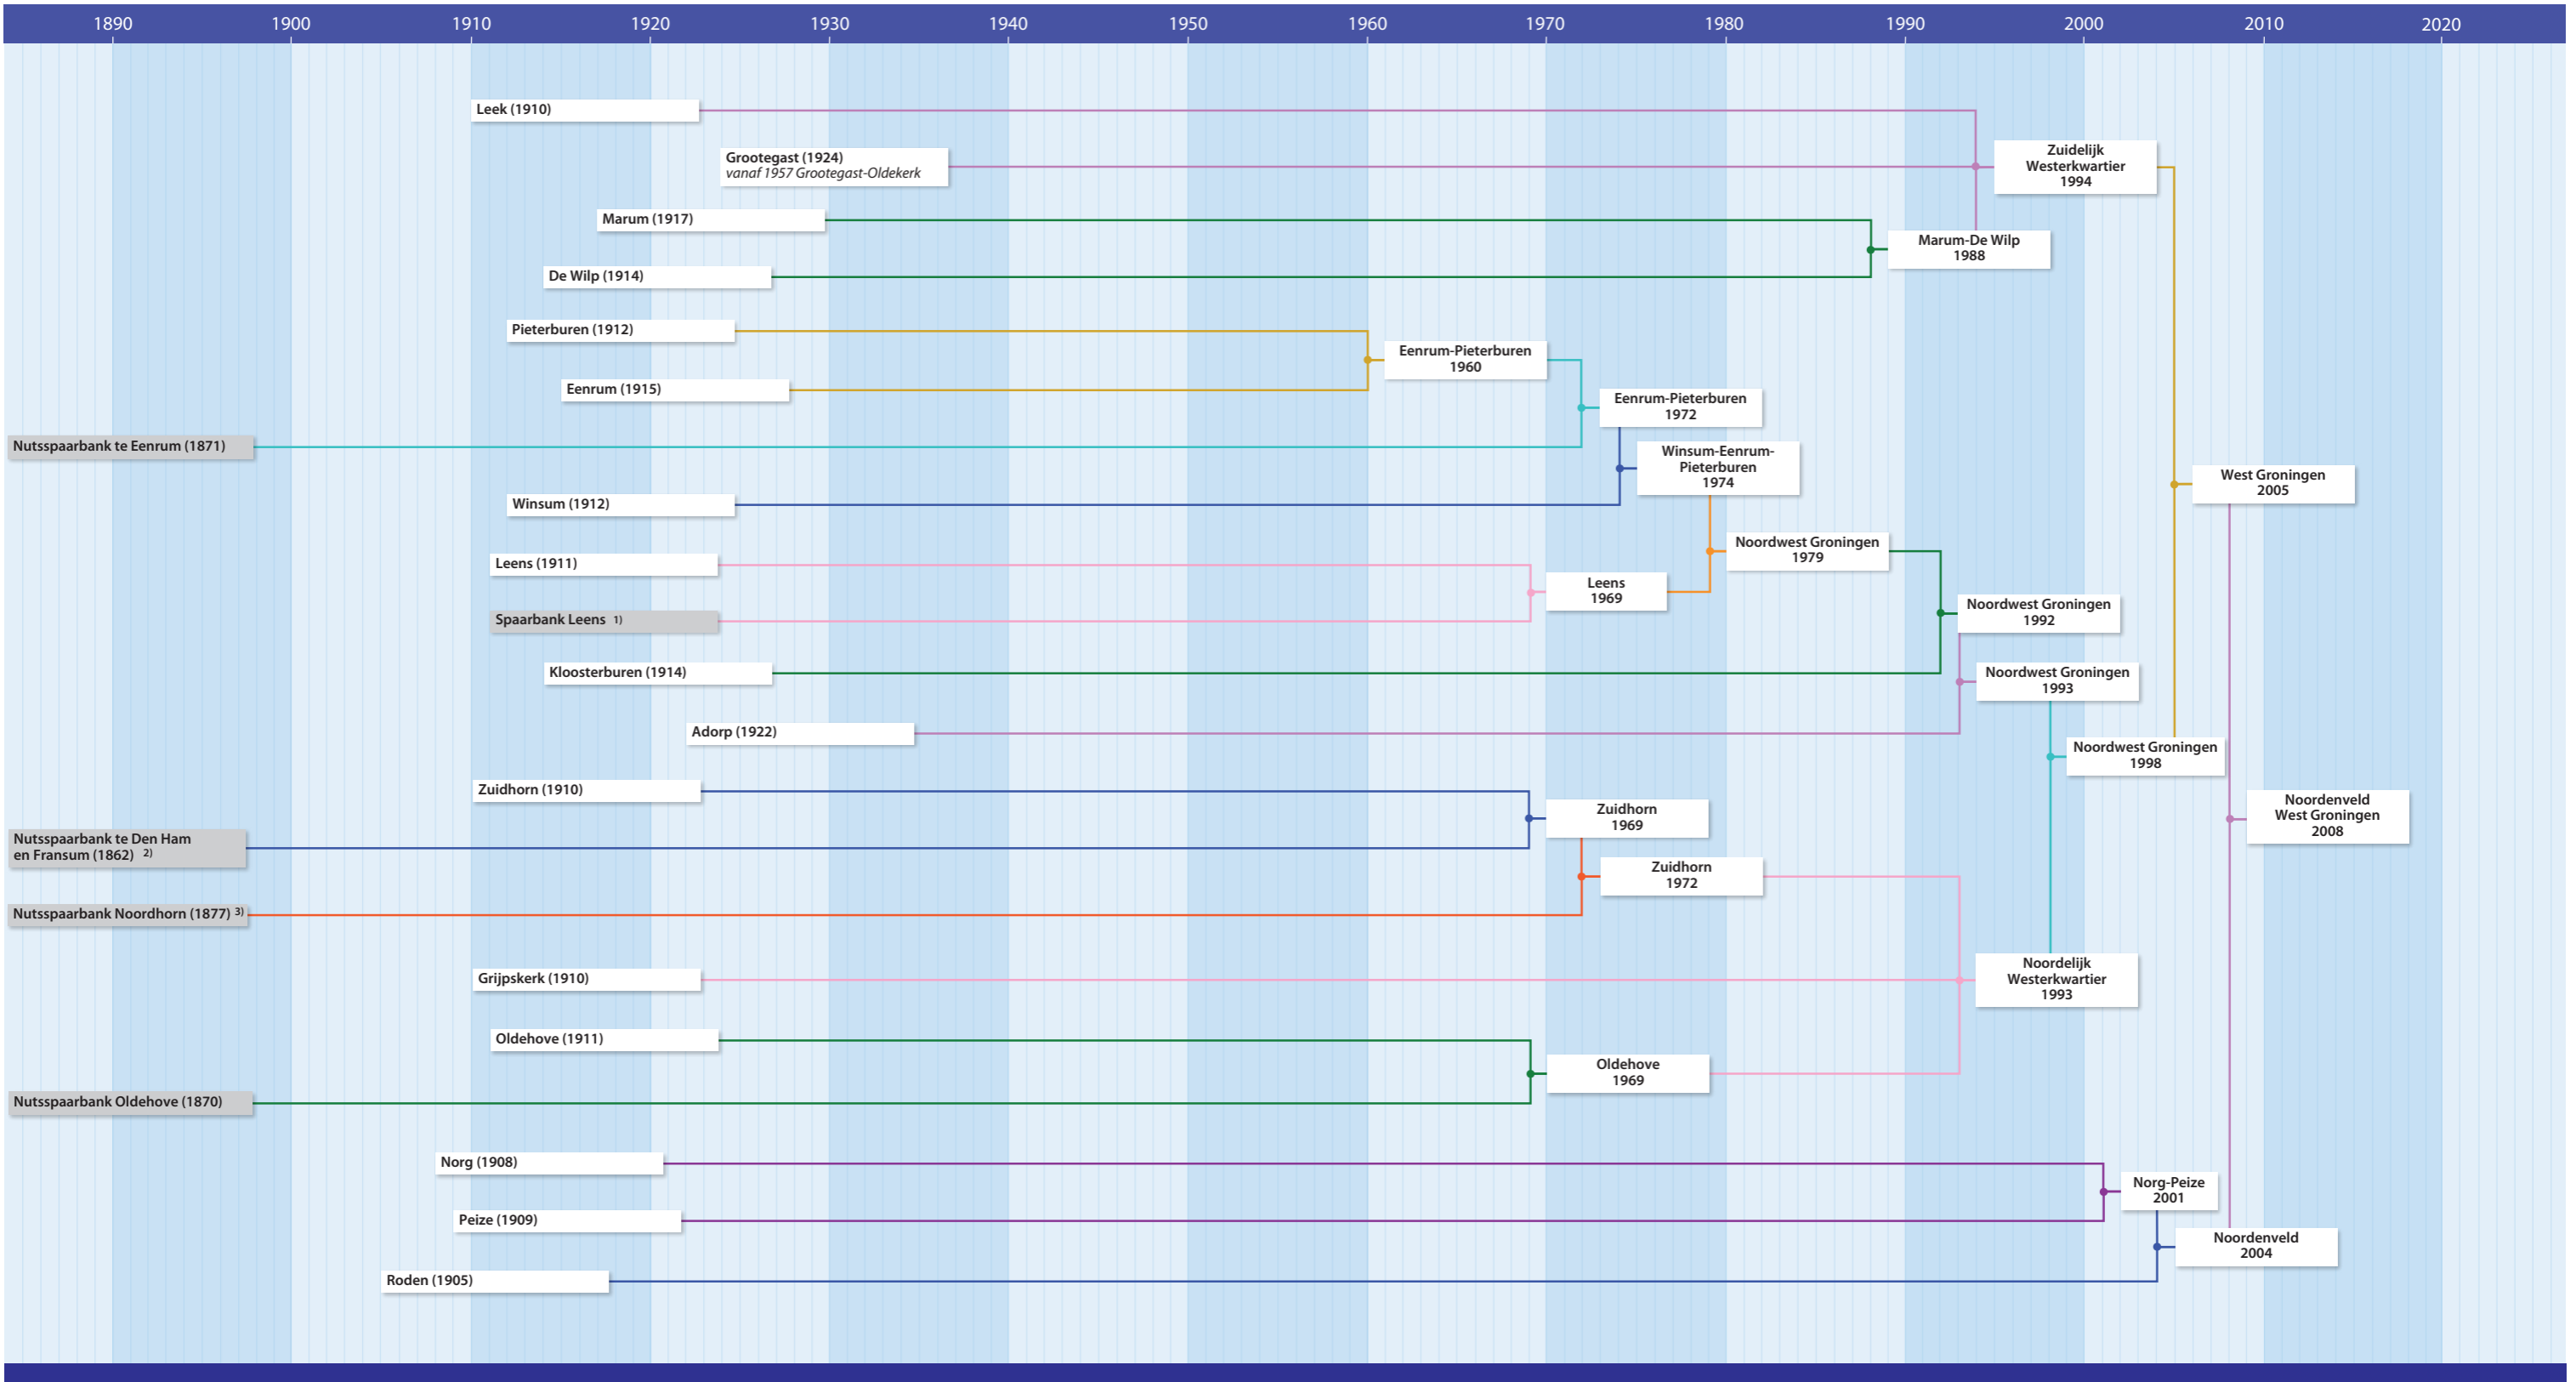

Rabobank Noorderveld West Groningen

LEGENDA
 (1907) = jaar van oprichting
 = van oorsprong geen Rabobank
 ● = fusie, jaartal staat bij naam van de bank

1) Oprichtingsjaar niet bekend.
 2) Spaarbank van de Vereeniging tot Plaatselijk Nut te Den Ham en Fransum.

3) Spaarbank van de Vereeniging Het Plaatselijk Nut te Noordhorn (1877).

Bron: Historisch Archief Rabobank