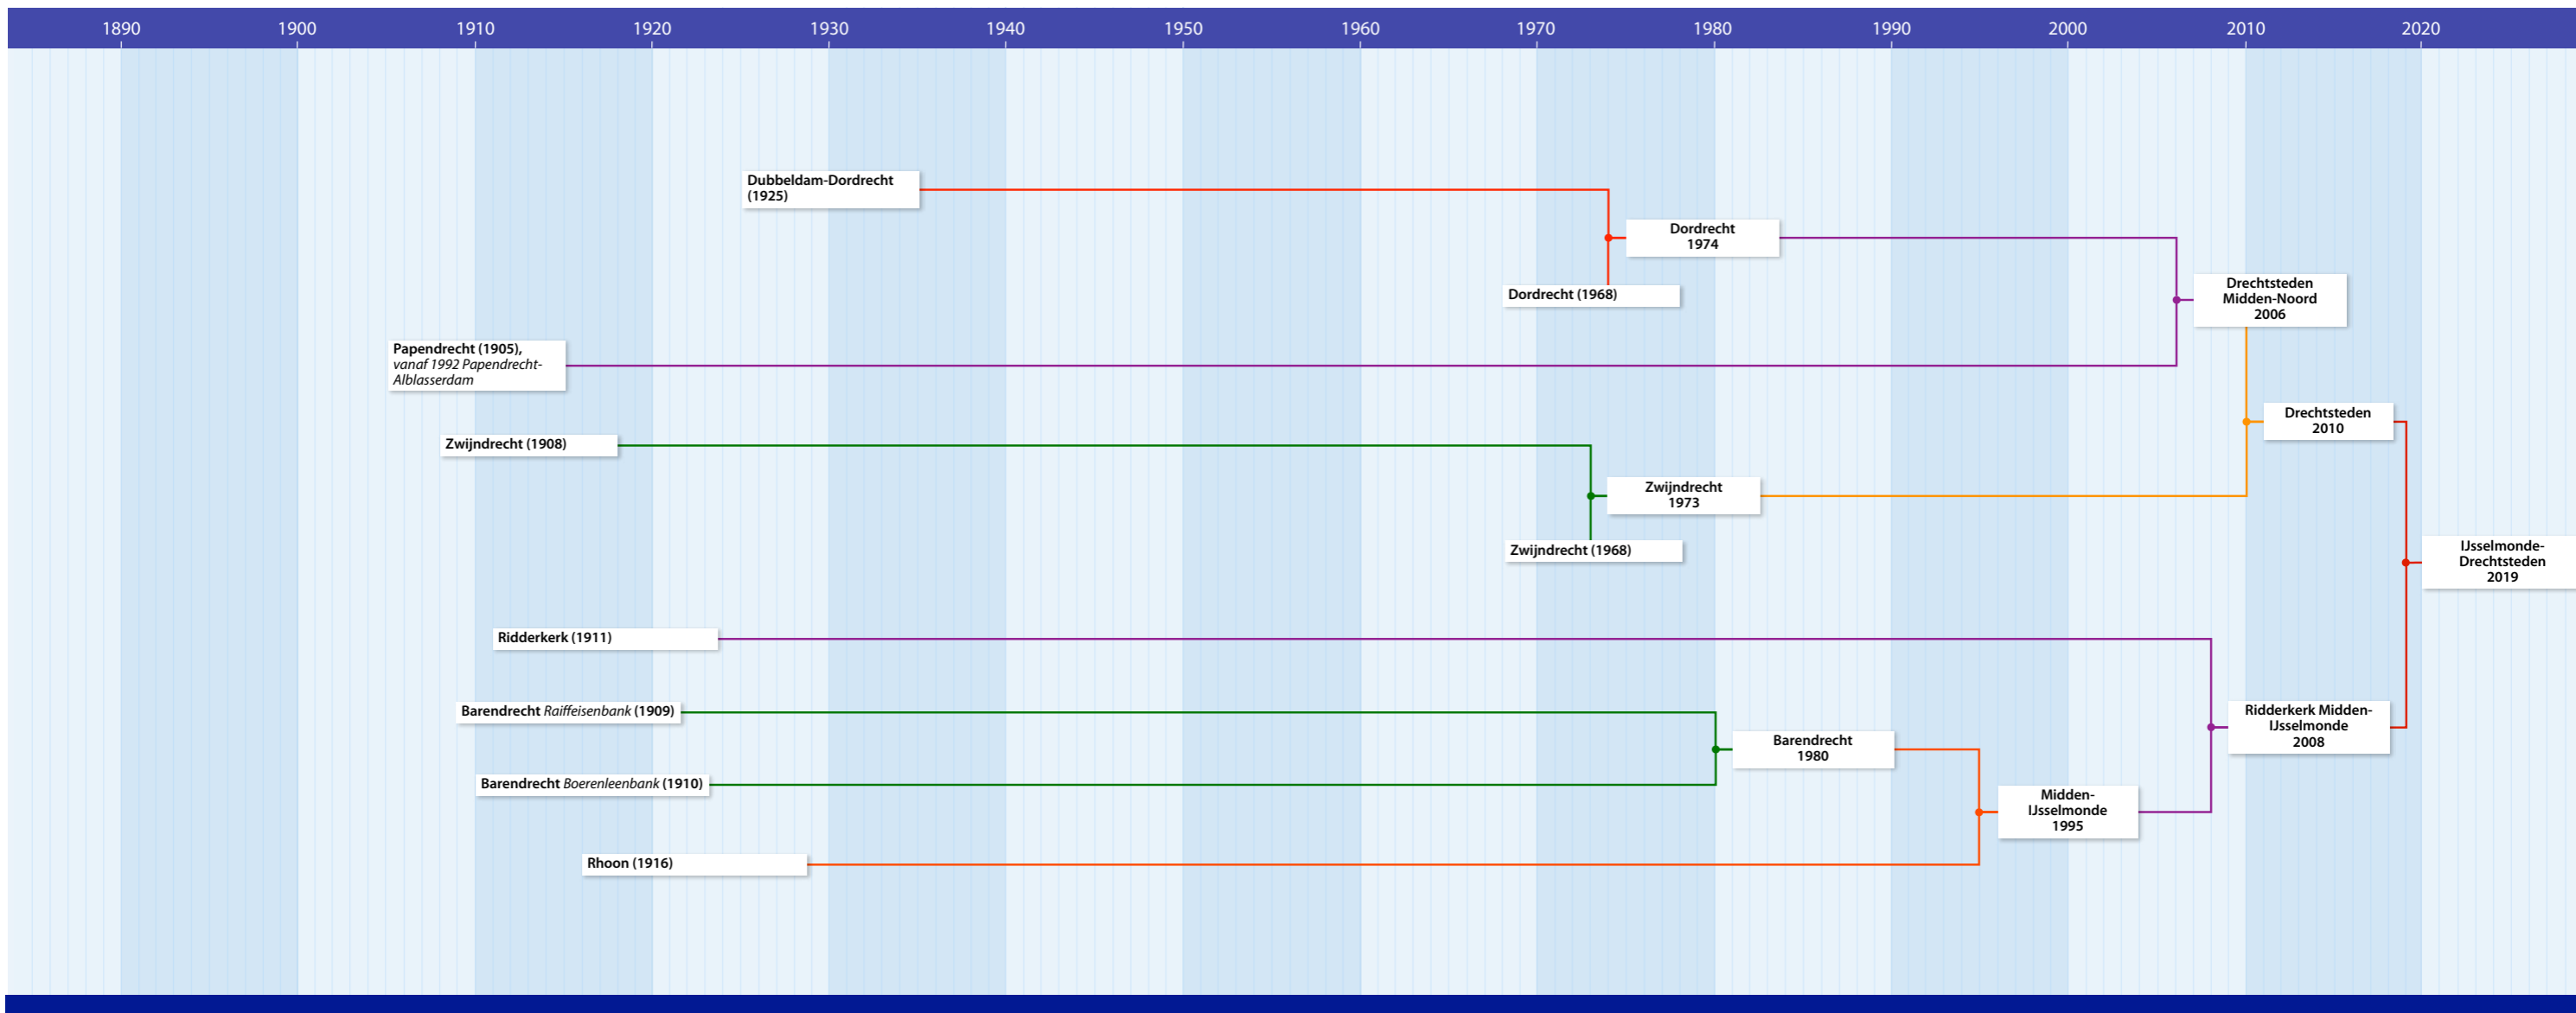

Rabobank IJsselmonde-Drechtsteden

LEGENDA
 (1907) = jaar van oprichting
 ● = fusie, jaartal staat bij naam van de bank