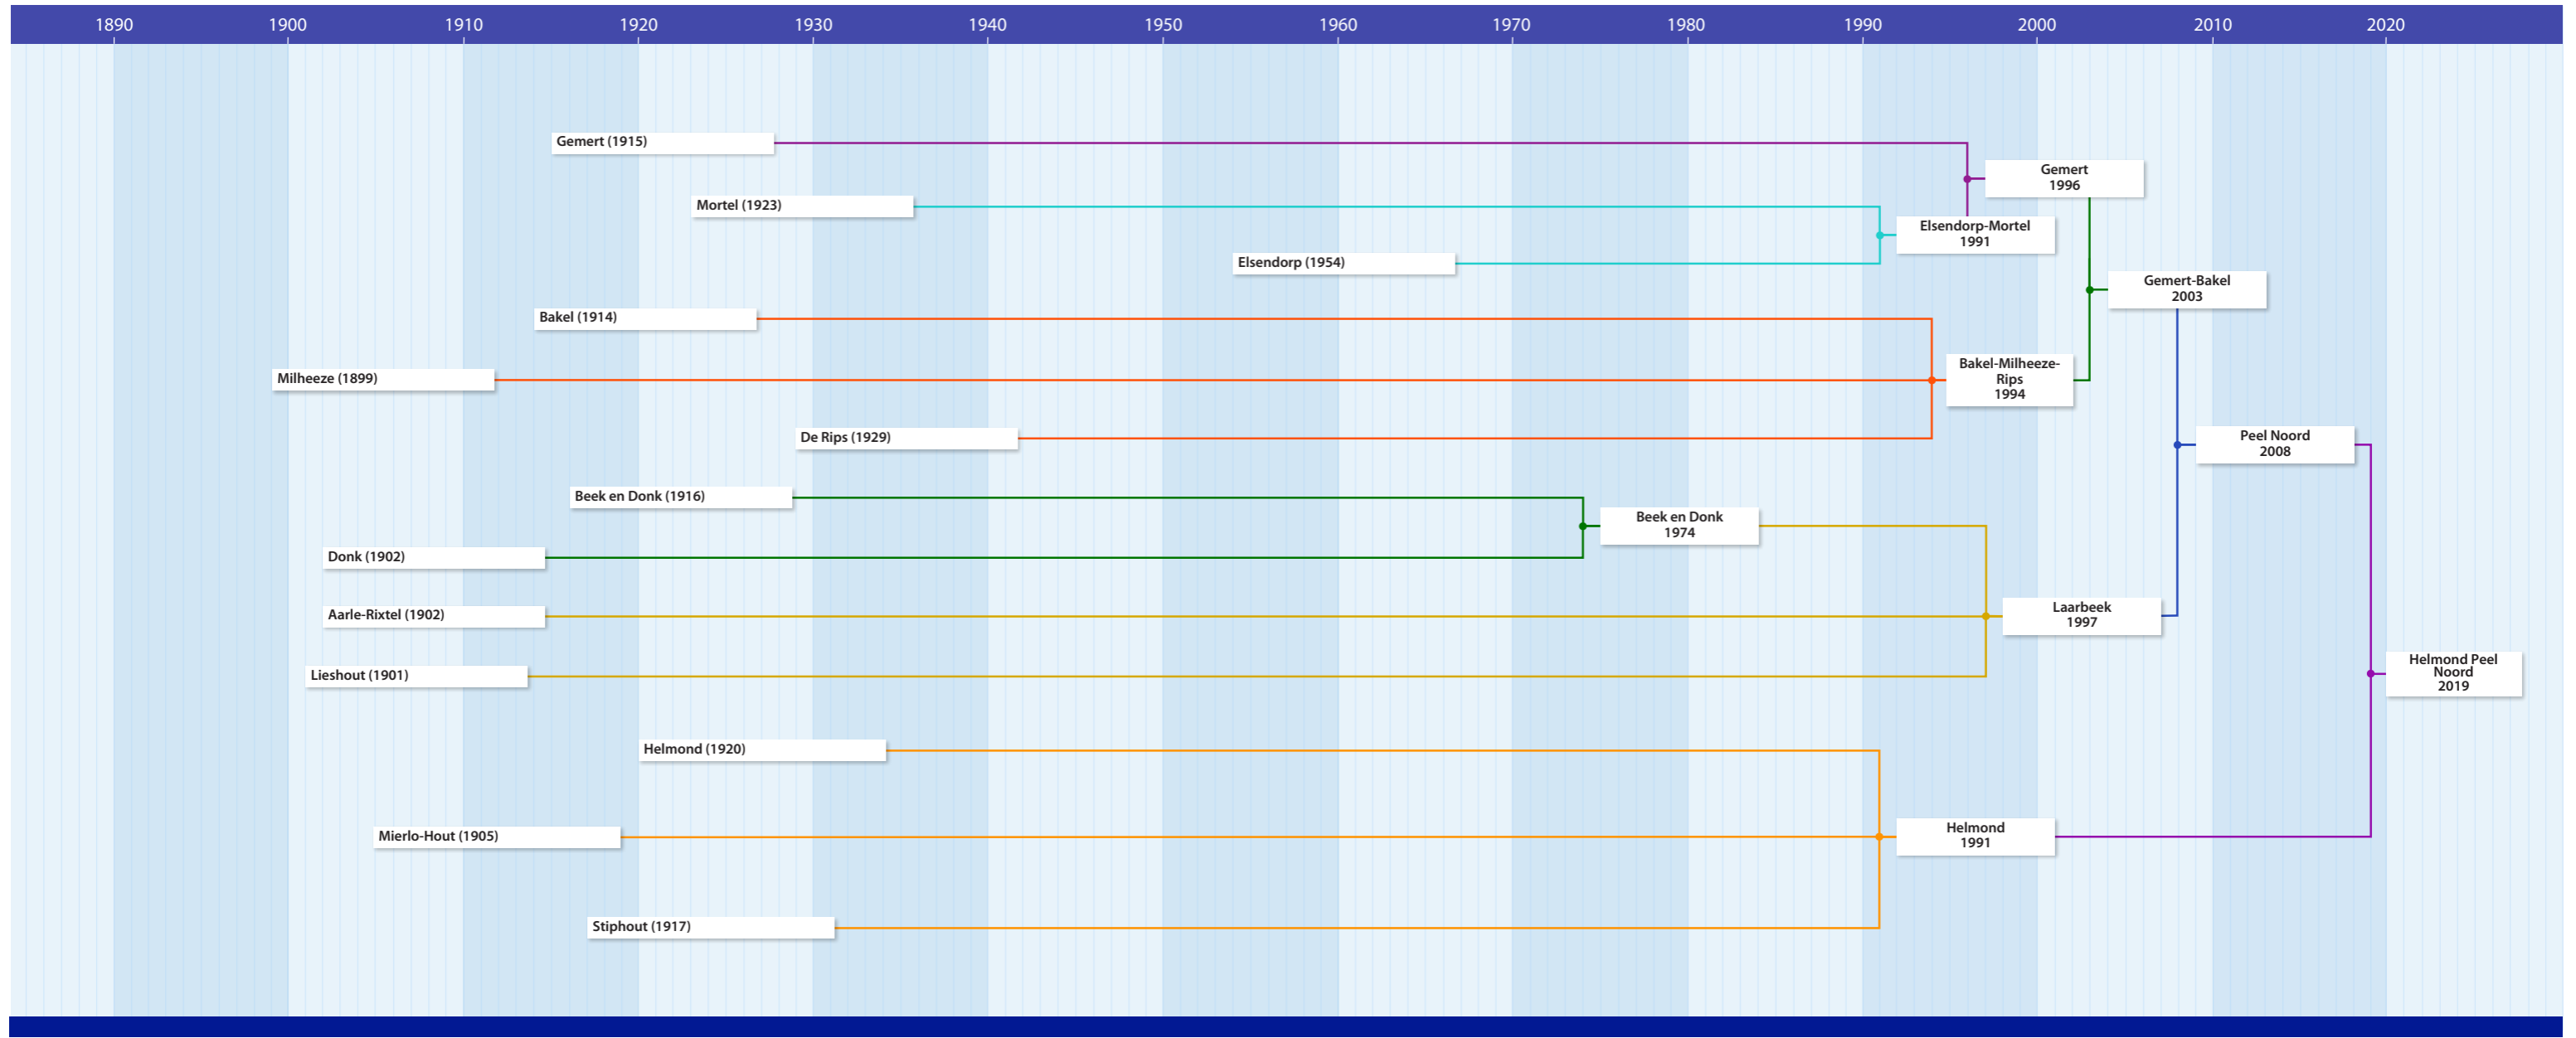

Rabobank Helmond Peel Noord

LEGENDA
(1907) = jaar van oprichting
● = fusie, jaartal staat bij naam van de bank

Bron: Historisch Archief Rabobank