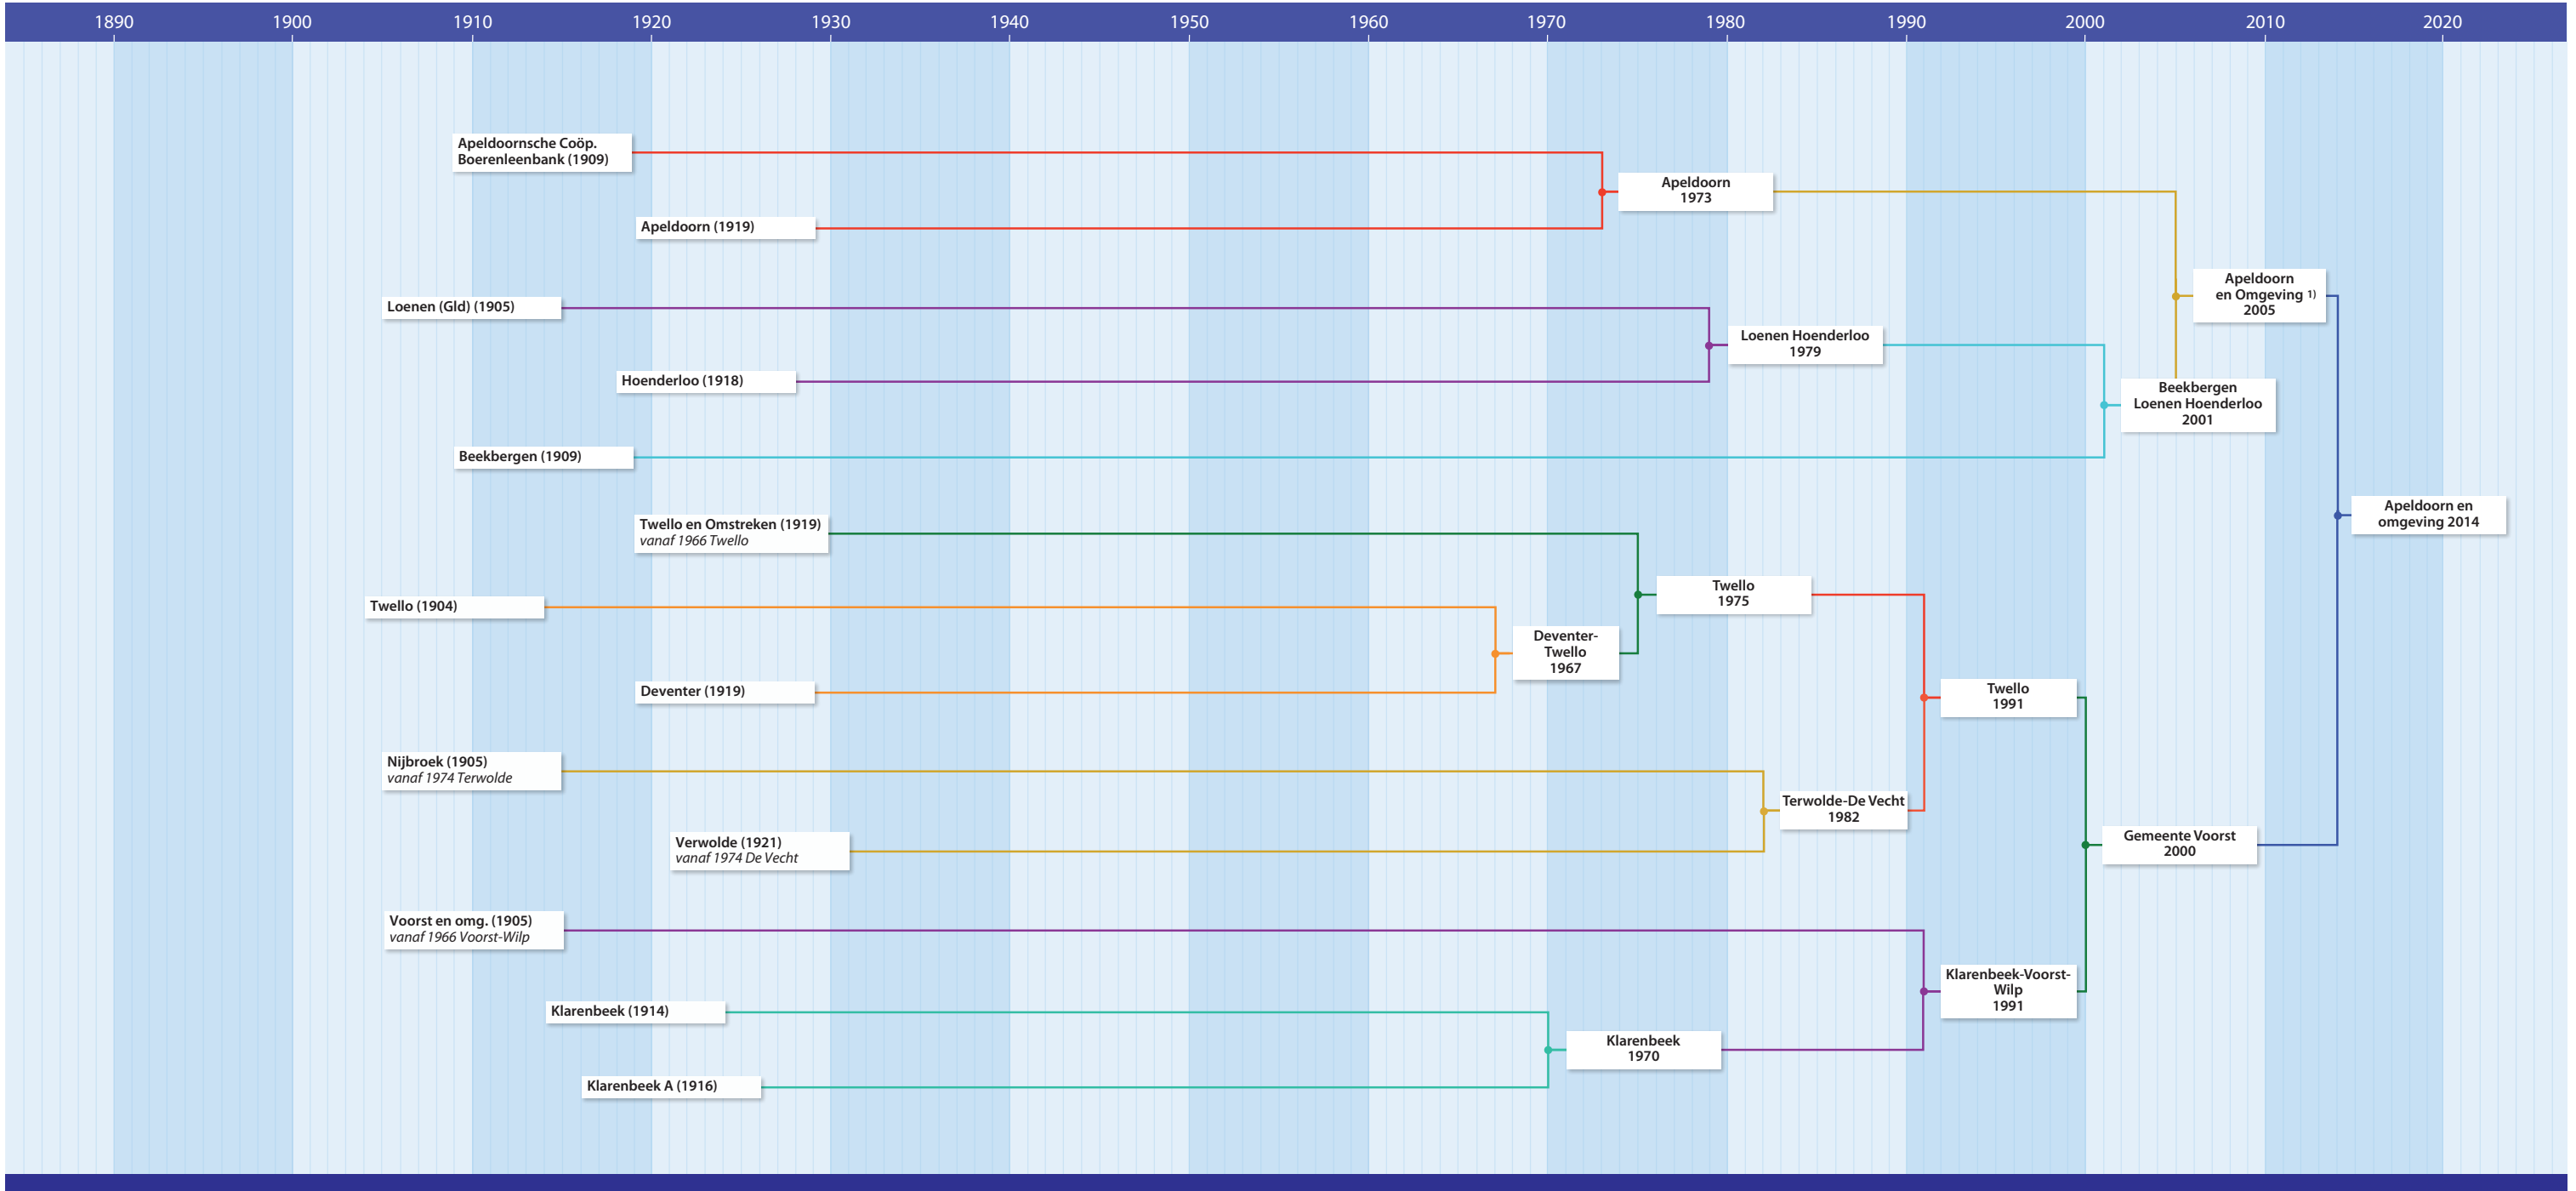

Rabobank Apeldoorn en omgeving

LEGENDA
 (1907) = jaar van oprichting
 ● = fusie, jaartal staat bij naam van de bank

1) In 2005 wordt door Rabobank Apeldoorn een deel van Rabobank Zuid-Oost-Veluwe overgenomen.